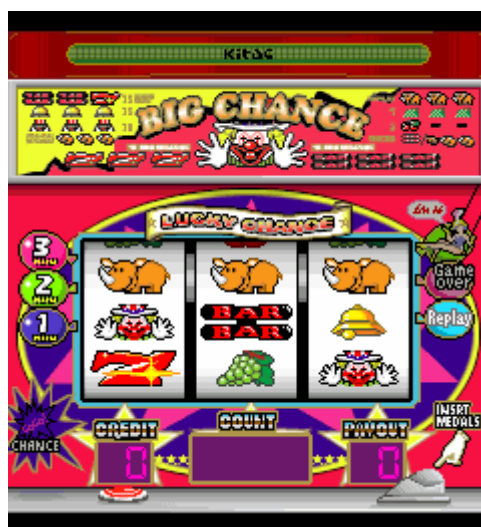

平成 17 年 12 月 26 日
コムシード株式会社

ニュースリリース
報道関係各位

EZweb 向け「キタックジャグラーワールド」で、 スロットアプリ「ジャグラー™(BREW 版)」配信開始

コムシード株式会社（本社：東京都千代田区、代表取締役社長：福島 雄二）は、平成 17 年 12 月 22 日より、EZweb 向け「キタックジャグラーワールド」で、スロットアプリ「ジャグラー™」の配信を開始いたしました。i アプリ、V アプリ、EZ アプリ (Java) に続いて EZ アプリ (BREW) に対応いたしました。

実機スロット「ジャグラー™」は初代「ジャグラー」の後継機で、往年のファンにも納得の仕上がりを見せている北電子おなじみの機種です。

「GOGO ランプが光ればボーナス」という単純明快な仕組みで、シンプルなゲーム性とリールのスベリが絡み合い、高い完成度を誇っています。

そのゲーム性、グラフィック、サウンド、操作性、演出等を忠実に再現し、パチスロ初心者からマニアの方まで手軽に楽しめる携帯アプリとなっております。

【ゲーム画面】

対応機種 : EZ(BREW) W21CA / W31CA / W31S / W32K
EZ(Java) Phase2.0 / Phase2.5 / Phase3.0
: FOMA900i 901i 700i 2000 / 504i 505i 506i シリーズ
: V6 シリーズ / Vodafone 3G

携帯公式サイト「キタックジャグラーワールド」について

人気パチスロ機メーカー・株式会社北電子の携帯公式サイトです。サイトでは、メーカーならではの「開発・営業マンの日記」やパチプロ「ガリぞう日記」等のコラムをはじめ、待受け画像・着信メロディ・着うた・Flash™等のダウンロードコンテンツ、「ガールとデート」・「ハイアンドロー」・「メール de ビンゴ」等のライトなゲームから、実機スロットアプリまで楽しいコンテンツを余すところなく提供しております。